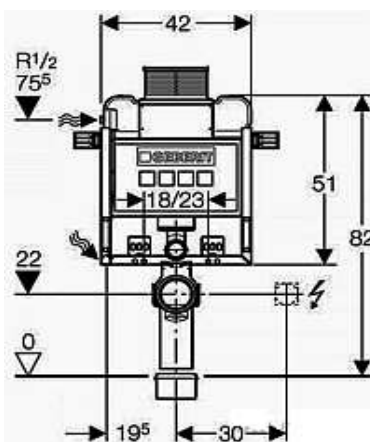

Cena A

GEBERIT

CENÍK PODOMÍTKOVÝCH SPLACHOVAČŮ DUOFIX, KOMBIFIX KOMBIFIX ECO pro závěsné WC - NA ZAZDĚNÍ

Kombifix je montážní prvek určený pro instalaci s mokrými procesy do masivních zděných konstrukcí nebo pro předstěnovou instalaci (před zděnou nebo betonovou stěnu) s převedením.
pro montáž závěsného WC se vzdáleností upevnění 18 cm nebo 23 cm

pro připojení Geberit AquaClean

nevhodný pro zabudování do lehkých příček

nevhodný pro zabetonování

tlačítka - Sigma 20, Sigma 50, Samba, Bolero, Rumba, Tango, Mambo

KOMBIFIX ECO - 110.302.00.5

2 820

3 553

KOMBIFIX pro závěsné WC - HORNÍ SPLACHOVÁNÍ

Pro zabudování mokrým procesem do zděné předstěnové instalace

pro montáž závěsného WC se vzdáleností upevnění 18 cm nebo 23 cm

pro připojení sprchovacích toalet Balena

nevhodný pro zabetonování

nevhodný pro zabudování do lehkých příček

stavební výška 82 cm

tlačítka - Kappa 20, Kappa 50

A bez DPH

KOMBIFIX - 110.250.00.1

4 744

5 978