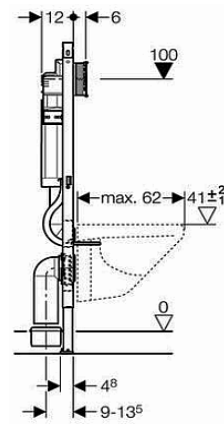

MOC vč. DPH

DUOFIX SPECIÁL - 111.355.00.5	3 960	4 990

zadní rozpěrka

DUOFIX - 111.300.00.5	4 316	5 439

KOMBIFIX pro závěsné WC - ROHOVÝ

Pro montáž do rohu před masivní stěnou nebo stěnou prováděnou suchým procesem, resp. stěnou provedenou ze systému Duofix

ovládání zepředu, stavební výška 112 cm

pro tloušťku podlahy 0 - 20 cm

pro montáž s jednostranným připevněním ke stěně

pro zabudování mokřým procesem do zděné předstěnové instalace

pro připojení Geberit AquaClean

nevhodný pro zabetonování

tlačítka - Sigma 20, Sigma 50, Samba, Bolero, Rumba, Tango, Mambo