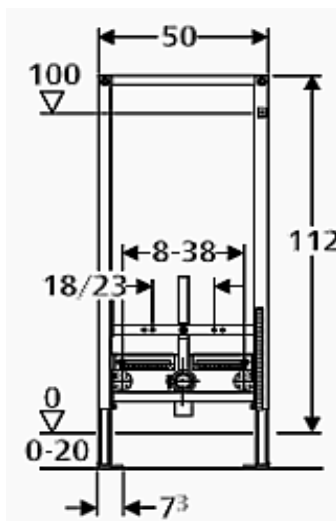

KOMBIFIX pro BIDET - DO SÁDROKARTONU

pro zabudování do částečně vysoké nebo na celou výšku místnosti stěny GIS před masivní stěnou nebo stěnou prováděnou suchým procesem.

tloušťka podlahy 0 - 20 cm.

před masivní stěnou nebo stěnou prováděnou suchým procesem.

pro zabudování do systémové stěny Duofix na celou výšku místnosti.

pro zabudování do lehké příčky na celou výšku místnosti.

pro zabudování mokrým procesem do zděné předstěnové instalace.

pro bidet se stojánkovou armaturou.

A bez DPH