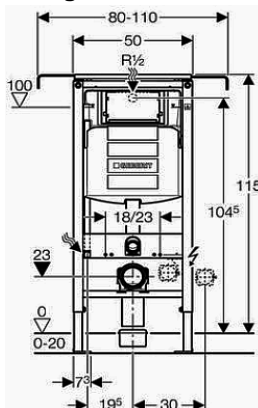

pro montáž závěsného WC se vzdáleností upevnění 18 cm nebo 23 cm

pro montáž do bytových jader

pro připojení Geberit AquaClean

tlačítka - Sigma 20, Sigma 50, Samba, Bolero, Rumba, Tango, Mambo

boční rozpěrka

Pro montáž do rohu před masivní stěnou nebo stěnou prováděnou suchým procesem, resp. stěnou provedenou ze systému Duofix

ovládání zepředu, stavební výška 112 cm

pro tloušťku podlahy 0 - 20 cm

pro montáž s jednostranným připevněním ke stěně