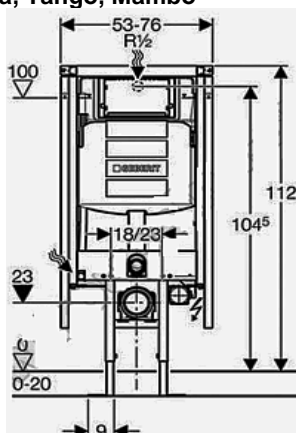

DUOFIXspecial pro závěsné WC - DO JÁDRA, DO SÁDROKARTONU

Duofix je montážní prvek pro suché procesy určený k montáži mezi dvě stěny.

pro skrytou vestavbu, nevhodný pro zabetonování

pro tloušťku podlahy 0 - 20 cm

pro montáž závěsného WC se vzdáleností upevnění 18 cm nebo 23 cm

pro montáž do bytových jader

pro připojení Geberit AquaClean

tlačítka - Sigma 20, Sigma 50, Samba, Bolero, Rumba, Tango, Mambo

DUOFIX SPECIÁL - 111.355.00.5	3 960	4 990

zadní rozpěrka

DUOFIX - 111.300.00.5	4 316	5 439

KOMBIFIX pro závěsné WC - ROHOVÝ

Pro montáž do rohu před masivní stěnou nebo stěnou prováděnou suchým procesem, resp. stěnou provedenou ze systému Duofix

ovládání zepředu, stavební výška 112 cm

pro tloušťku podlahy 0 - 20 cm

pro montáž s jednostranným připevněním ke stěně

pro zabudování mokřým procesem do zděné předstěnové instalace

pro připojení Geberit AquaClean

nevhodný pro zabetonování

tlačítka - Sigma 20, Sigma 50, Samba, Bolero, Rumba, Tango, Mambo

A bez DPH

KOMBIFIX rohový - 111.390.00.5	8 455	10 653