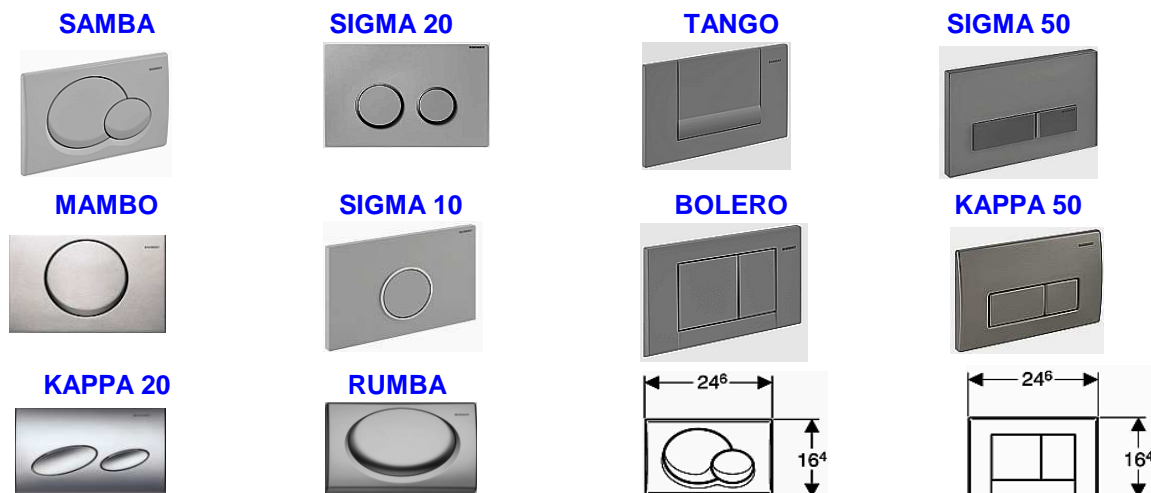

Pro zabudování mokrým procesem do zděné předstěnové instalace

pro montáž bidetu se vzdáleností upevnění 18 cm nebo 23 cm

nevhodný pro zabudování do lehkých příček

A bez DPH

MOC vč. DPH

KOMBIFIX - 457.530.00.1

2 170

2 734

Doporučená výška montáže WC mísy je 40cm (rozeč mezi podlahou a horní hranou WC mísy bez sedátka).

Zaručená nosnost všech montážních prvků Geberit je 400 kg.

OVLÁDACÍ TLAČÍTKA

TLAČÍTKA	A bez DPH	MOC vč. DPH
SAMBA		
tlačítko BÍLÉ 115.770.11.1	633	797
tlačítko CR lesk 115.770.21.1	969	1 221
tlačítko CR mat 115.770.46.1	969	1 221
MAMBO		
tlačítko nerez. ocel 115.751.00.1	1 555	1 959
KAPPA 20		
tlačítko BÍLÉ 115.228.11.1	799	1 007
tlačítko CR lesk 115.228.21.1	1 086	1 368
tlačítko CR mat 115.228.46.1	1 086	1 368
KAPPA 50		
tlačítko BÍLÉ 115.260.11.1	2 214	2 789
tlačítko CR lesk 115.260.21.1	2 214	2 789
tlačítko CR mat 115.260.46.1	2 214	2 789
SIGMA 10		
tlačítko BÍLÉ lesk 115.758.KJ.1	1 045	1 316
tlačítko CR lesk 115.758.KH.1	1 504	1 894
tlačítko CR mat 115.758.KN.1	1 504	1 894
SIGMA 20		
tlačítko BÍLÉ lesk 115.778.KJ.1	1 045	1 316
tlačítko CR lesk 115.778.KH.1	1 504	1 894
tlačítko CR mat 115.758.KN.1	1 504	1 894
SIGMA 50		
tlačítko BÍLÉ 115.788.11.1	3 008	3 790
BOLERO		
tlačítko BÍLÉ 115.777.11.1	1 035	1 304
tlačítko CR lesk 115.777.21.1	1 345	1 694
tlačítko CR mat 115.777.46.1	1 345	1 694
TANGO		
tlačítko BÍLÉ 115.760.11.1	2 214	2 789
tlačítko CR lesk 115.760.21.1	2 214	2 789
tlačítko CR mat 115.760.46.1	2 214	2 789
RUMBA		
tlačítko BÍLÉ 115.750.11.1	733	924
tlačítko CR lesk 115.750.21.1	1 086	1 368
tlačítko CR mat 115.750.46.1	1 086	1 368