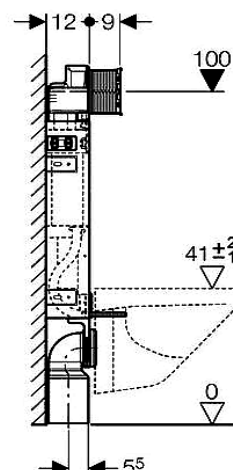

MOC vč. DPH

KOMBIFIX ECO - 110.302.00.5

2 820

3 553

KOMBIFIX pro závěsné WC - HORNÍ SPLACHOVÁNÍ

Pro zabudování mokrým procesem do zděné předstěnové instalace

pro montáž závěsného WC se vzdáleností upevnění 18 cm nebo 23 cm

pro připojení sprchovacích toalet Balena

nevhodný pro zabetonování

nevhodný pro zabudování do lehkých příček

stavební výška 82 cm

tlačítka - Kappa 20, Kappa 50