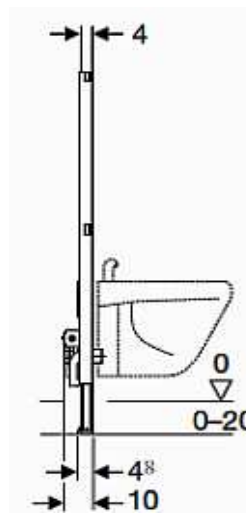

MOC vč. DPH

KOMBIFIX rohový - 111.510.00.1

4 288

5 402

KOMBIFIX pro BIDET - NA ZAZDĚNÍ

Pro zabudování mokrým procesem do zděné předstěnové instalace

pro montáž bidetu se vzdáleností upevnění 18 cm nebo 23 cm

nevhodný pro zabudování do lehkých příček