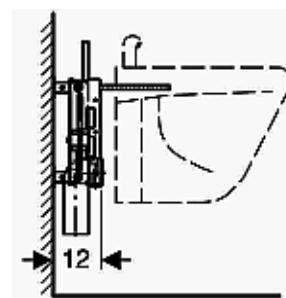

MOC vč. DPH

KOMBIFIX - 457.530.00.1

2 170

2 734

Doporučená výška montáže WC mísy je 40cm (rozeč mezi podlahou a horní hranou WC mísy bez sedátka).

Zaručená nosnost všech montážních prvků Geberit je 400 kg.