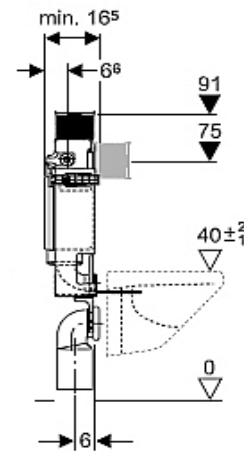

2 820

3 553

KOMBIFIX pro závěsné WC - HORNÍ SPLACHOVÁNÍ

Pro zabudování mokrým procesem do zděné předstěnové instalace

pro montáž závěsného WC se vzdáleností upevnění 18 cm nebo 23 cm

pro připojení sprchovacích toalet Balena

nevhodný pro zabetonování

nevhodný pro zabudování do lehkých příček

stavební výška 82 cm

tlačítka - Kappa 20, Kappa 50

A bez DPH

MOC vč. DPH

KOMBIFIX - 110.250.00.1

4 744

5 978

DUOFIXspecial pro závěsné WC - DO JÁDRA, DO SÁDROKARTONU

Duofix je montážní prvek pro suché procesy určený k montáži mezi dvě stěny.

pro skrytou vestavbu, nevhodný pro zabetonování

pro tloušťku podlahy 0 - 20 cm

pro montáž závěsného WC se vzdáleností upevnění 18 cm nebo 23 cm

pro montáž do bytových jader

pro připojení Geberit AquaClean

tlačítka - Sigma 20, Sigma 50, Samba, Bolero, Rumba, Tango, Mambo

boční rozpěrka