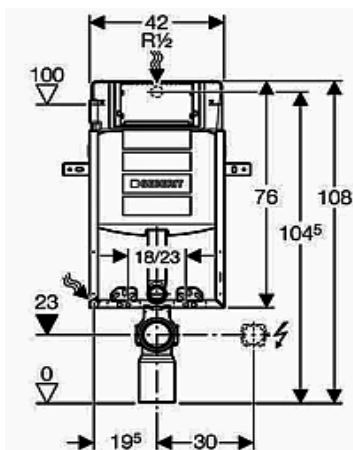

Cena A

GEBERIT

CENÍK PODOMÍTKOVÝCH SPLACHOVAČŮ DUOFIX, KOMBIFIX KOMBIFIX ECO pro závěsné WC - NA ZAZDĚNÍ

Kombifix je montážní prvek určený pro instalaci s mokrými procesy do masivních zděných konstrukcí nebo pro předstěnovou instalaci (před zděnou nebo betonovou stěnu) s převedením.
pro montáž závěsného WC se vzdáleností upevnění 18 cm nebo 23 cm

pro připojení Geberit AquaClean

nevhodný pro zabudování do lehkých příček

nevhodný pro zabetonování

tlačítka - Sigma 20, Sigma 50, Samba, Bolero, Rumba, Tango, Mambo

A bez DPH