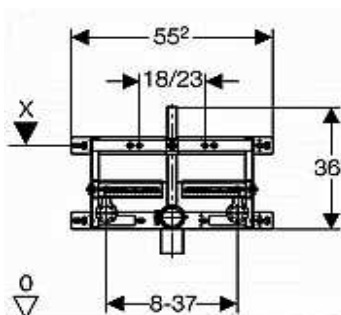

KOMBIFIX pro BIDET - DO SÁDROKARTONU

pro zabudování do částečně vysoké nebo na celou výšku místnosti stěny GIS před masivní stěnou nebo stěnou prováděnou suchým procesem.

tloušťka podlahy 0 - 20 cm.

před masivní stěnou nebo stěnou prováděnou suchým procesem.

pro zabudování do systémové stěny Duofix na celou výšku místnosti.

pro zabudování do lehké příčky na celou výšku místnosti.

pro zabudování mokrým procesem do zděné předstěnové instalace.

pro bidet se stojánkovou armaturou.

KOMBIFIX rohový - 111.510.00.1

4 288

5 402

KOMBIFIX pro BIDET - NA ZAZDĚNÍ

Pro zabudování mokrým procesem do zděné předstěnové instalace

pro montáž bidetu se vzdáleností upevnění 18 cm nebo 23 cm

nevhodný pro zabudování do lehkých příček

A bez DPH

KOMBIFIX - 457.530.00.1

2 170

2 734

Doporučená výška montáže WC mísy je 40cm (rozeč mezi podlahou a horní hranou WC mísy bez sedátka).

Zaručená nosnost všech montážních prvků Geberit je 400 kg.