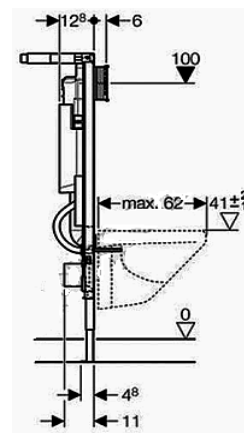

MOC vč. DPH

KOMBIFIX rohový - 111.390.00.5	8 455	10 653