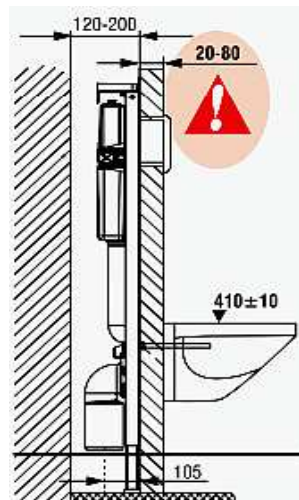

MOC vč. DPH

HERKUL	2 994	3 772

JOG MODUL PRO BIDET - DO SÁDROKARTONU

Jog BIDET MODUL

pro montáž s upevněním mezi dvě stěny

před masivní stěnou nebo stěnou prováděnou suchým procesem.

pro zabudování do lehké příčky na celou výšku místnosti.

pro zabudování mokrým procesem do zděné předstěnové instalace.

Záruční lhůta : 10 let na těsnost nádrže

2 roky na náhradní díly