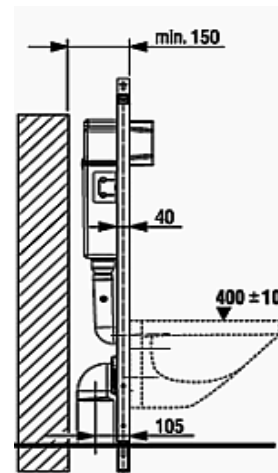

pro montáž závěsného WC se vzdáleností upevnění 18 cm nebo 23 cm

tlačítka : Aplite, Selenite, Ruby, Zircon

Záruční lhůta : 10 let na těsnost nádrže

2 roky na náhradní díly

A bez DPH

MOC vč. DPH

**JOG JÁDROMODUL 5-384-600**