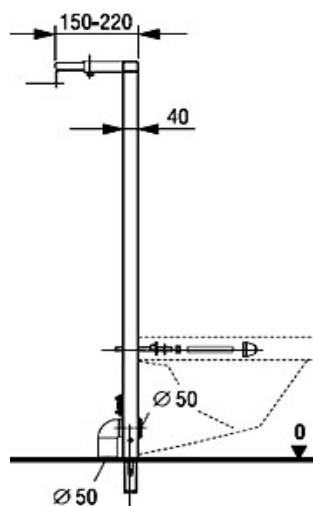

MOC vč. DPH

JOG BIDETMODUL 5-384-200	1 494	1 882