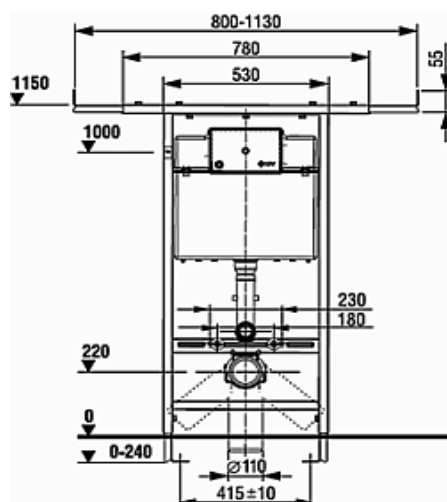

Cena A

JOG

CENÍK PODOMÍTKOVÝCH SPLACHOVAČŮ

JOG KOMBIFIX - NA ZAZDĚNÍ

pro zabudování mokrým procesem do zděné předstěnové instalace
pro montáž závěsného WC se vzdáleností upevnění 18cm nebo 23cm
nevhodný pro zabudování do lehkých příček
nevhodný pro zabetonování

tlačítka : Aplite, Selenite, Ruby, Zircon

Záruční lhůta : 10 let na těsnost nádrže

2 roky na náhradní díly

A bez DPH

MOC vč. DPH

JOG KOMBIFIX 5-380-300

1 674

2 109

JOG UNIVERZÁLNÍ PRO ZÁVĚSNÉ WC - JÁDROMODUL DO JÁDRA, DO SÁDROKARTONU

Jádromodul je montážní prvek pro suché procesy určený k montáži mezi dvě stěny.

pro skrytou vestavbu, nevhodný pro zabetonování

zabudovaný systém splachování s konstrukcí do bytového jádra, na suchou montáž

pro montáž závěsného WC se vzdáleností upevnění 18 cm nebo 23 cm

tlačítka : Aplite, Selenite, Ruby, Zircon

Záruční lhůta : 10 let na těsnost nádrže

2 roky na náhradní díly

A bez DPH

MOC vč. DPH

JOG JÁDROMODUL 5-384-600

2 670

3 364