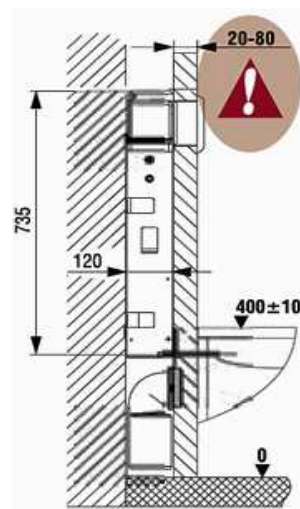

MOC vč. DPH

JOG KOMBIFIX 5-380-300

1 674

2 109

JOG UNIVERZÁLNÍ PRO ZÁVĚSNÉ WC - JÁDROMODUL DO JÁDRA, DO SÁDROKARTONU

Jádromodul je montážní prvek pro suché procesy určený k montáži mezi dvě stěny.

pro skrytou vestavbu, nevhodný pro zabetonování

zabudovaný systém splachování s konstrukcí do bytového jádra, na suchou montáž

pro montáž závěsného WC se vzdáleností upevnění 18 cm nebo 23 cm

tlačítka : Aplite, Selenite, Ruby, Zircon

Záruční lhůta : 10 let na těsnost nádrže

2 roky na náhradní díly