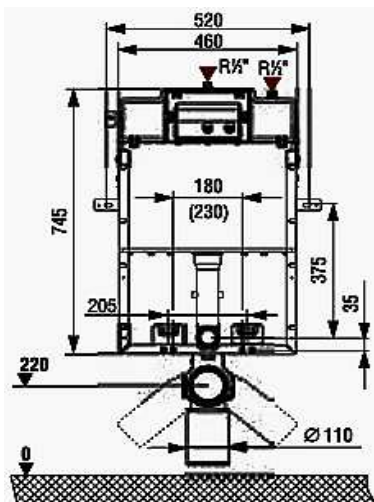

Cena A

JOG

CENÍK PODOMÍTKOVÝCH SPLACHOVAČŮ

JOG KOMBIFIX - NA ZAZDĚNÍ

pro zabudování mokrým procesem do zděné předstěnové instalace
pro montáž závěsného WC se vzdáleností upevnění 18cm nebo 23cm
nevhodný pro zabudování do lehkých příček
nevhodný pro zabetonování

tlačítka : Aplite, Selenite, Ruby, Zircon

Záruční lhůta : 10 let na těsnost nádrže

2 roky na náhradní díly

A bez DPH