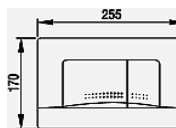

MOC vč. DPH

SELENITE			
ovládací tlačítko BÍLÉ	5-380-440 B	294	370
ovládací tlačítko CR lesk	5-380-440 L	414	522
ovládací tlačítko CR mat	5-380-440 M	414	522
SELENITE ECO			
ovládací tlačítko BÍLÉ	5-380-405 B	330	416
ovládací tlačítko CR lesk	5-380-405 L	594	748
ovládací tlačítko CR mat	5-380-405 M	594	748

APLITE			
ovládací tlačítko BÍLÉ	5-380-360 B	294	370
ovládací tlačítko CR lesk	5-380-360 L	414	522
ovládací tlačítko CR mat	5-380-360 M	414	522
APLITE ECO			
ovládací tlačítko BÍLÉ	5-380-320 B	330	416
ovládací tlačítko CR lesk	5-380-320 L	594	748
ovládací tlačítko CR mat	5-380-320 M	594	748