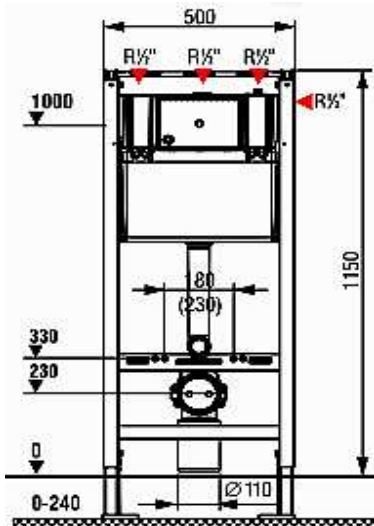

NOVINKA

HERKUL - MONTÁŽNÍ PRVEK DO SÁDROKARTONU

Herkul je montážní prvek pro suché procesy určený k montáži mezi dvě stěny. Umožňuje pozastavení splachování s opětovným stiskem na velké tlačítko. Horní otočné konzoly umožňují montáž i do rohu.

Pozinkované nohy jsou vybaveny brzdou

NOVINKA !! Součástí je ventil s naprosto tichým splachováním 10dB

tlačítka : Aplite, Selenite, Ruby, Zircon

Záruční lhůta : 10 let na těsnost nádrže

2 roky na náhradní díly

A bez DPH