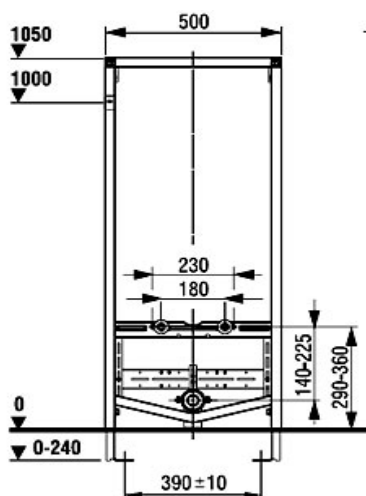

NOVINKA

HERKUL - MONTÁŽNÍ PRVEK DO SÁDROKARTONU

Herkul je montážní prvek pro suché procesy určený k montáži mezi dvě stěny. Umožňuje pozastavení splachování s opětovným stiskem na velké tlačítko. Horní otočné konzoly umožňují montáž i do rohu.

Pozinkované nohy jsou vybaveny brzdou

NOVINKA !! Součástí je ventil s naprosto tichým splachováním 10dB

tlačítka : Aplite, Selenite, Ruby, Zircon

Záruční lhůta : 10 let na těsnost nádrže

2 roky na náhradní díly

HERKUL	2 994	3 772

JOG MODUL PRO BIDET - DO SÁDROKARTONU

Jog BIDET MODUL

pro montáž s upevněním mezi dvě stěny

před masivní stěnou nebo stěnou prováděnou suchým procesem.

pro zabudování do lehké příčky na celou výšku místnosti.

pro zabudování mokrým procesem do zděné předstěnové instalace.

Záruční lhůta : 10 let na těsnost nádrže

2 roky na náhradní díly

A bez DPH

JOG BIDETMODUL 5-384-200	1 494	1 882