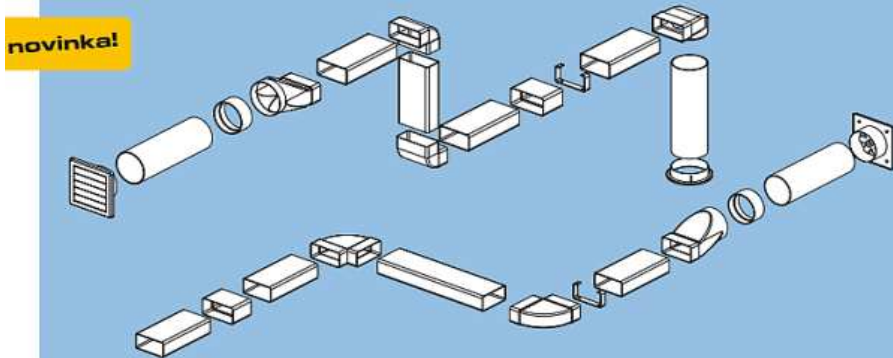

## HACO - ventilační systém kulatý Ø100

Typ

rozměr

A bez DPH

MOC vč. DPH

Kulatý kanál 1m, 0,5m

V 104x1000	127,90	181,10
V 104x500	69,20	98,00

T-kus