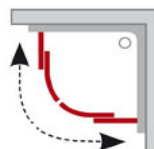

BLCP4 - 80	transparent - sklo	lesk	7037,-	8867,-
BLCP4 - 90	transparent - sklo	lesk	7373,-	9289,-

výška 1900

vaničky: Ronda, Elipso, Tosca, Elipso Pro

PSKK3 Sprchový kout kruhový pivotový (rádius 500)

PSKK3 - 80	transparent - sklo	bílý/satin	8379,-	10557,-
PSKK3 - 90	transparent - sklo	bílý/satin	8714,-	10980,-
PSKK3 - 100	transparent - sklo	bílý/satin●	9385,-	11825,-