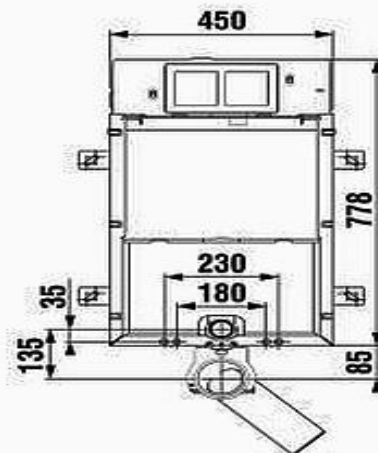

BASIC WC SYSTEM pro závěsné klozety - zazdění

8.9565.1.000.000.1 **2 343** **2 977**

- k namontování na zeď s nutností obezdění
- jednoduché obezdění díky polystyrénové výplni ve spodní části
- předezdění v rozmezí 15-85 mm, nosnost konstrukce 400 kg
- tlačítko : Single nebo Dual Flush

WC SYSTEM pro závěsné klozety - bytové jádro

PANEL SET pro upevnění rámu 8.9565.2 do bočních stěn bytového jádra.

- šířkové rozpětí 800 - 1100 mm

8.9365.0.000.000.1 **727** **924**
8.9565.2.000.000.1 2 908 3 695

Ceník - podomítkové moduly JIKA

Typ - popis výrobku	Číslo výrobku	A bez DPH	MOC
		bez DPH	vč. DPH

URINAL SYSTEM

8.9365.7.000.000.1 **3 431** **4 359**

- pro montáž do předstěny nebo do nosných zdí suchým procesem
- plynule nastavitelné nohy, výškově od 0 do 200 mm
- výška modulu 1 320 mm
- robustní konstrukce, nosnost 150 kg