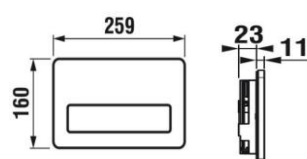

WASTE SINK SYSTEM pro závěsnou výlevku MIRA (8.5104.9)

8.9360.7.000.000.1 **3 694** **4 693**

- ukotvení na zem a do zadní stěny, pro zabudování suchým procesem
- samonosný ocelový pevný rám, nosnost 400 kg
- předezdění v rozmezí 15-75 mm
- nastavitelnost finální výšky výlevky i připojení přívodu vody
- tlačítko : Single nebo Dual Flush

Ceník - ovládací tlačítka

Typ - popis výrobku	Číslo výrobku	A bez DPH	MOC
		bez DPH	vč. DPH

PL3 Single Flush / Dual Flush

PL8 Dual Flush

PL9 Dual Flush

PL3 Single Flush-antivandal

Tlačítko PL3 Single Flush

barva bílá	8.9365.8.000.000.1	468	595
barva lesklý chrom	8.9365.9.004.000.1	808	1 026
barva matný chrom	8.9366.0.007.000.1	808	1 026
INOX antivandal, nerez	8.9366.5.000.000.1	1 423	1 808