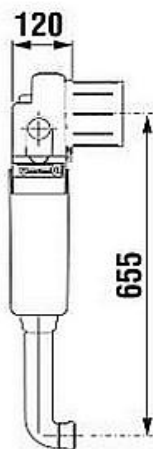

BASIC WC SYSTEM pro závěsné klozety - zazdění

8.9565.1.000.000.1 **2 343** **2 977**

- k namontování na zeď s nutností obezdění
- jednoduché obezdění díky polystyrénové výplni ve spodní části
- předezdění v rozmezí 15-85 mm, nosnost konstrukce 400 kg
- tlačítko : Single nebo Dual Flush

WC SYSTEM pro závěsné klozety - bytové jádro

PANEL SET pro upevnění rámu 8.9565.2 do bočních stěn bytového jádra.

- šířkové rozpětí 800 - 1100 mm

8.9365.0.000.000.1 **727** **924**
8.9565.2.000.000.1 2 908 3 695