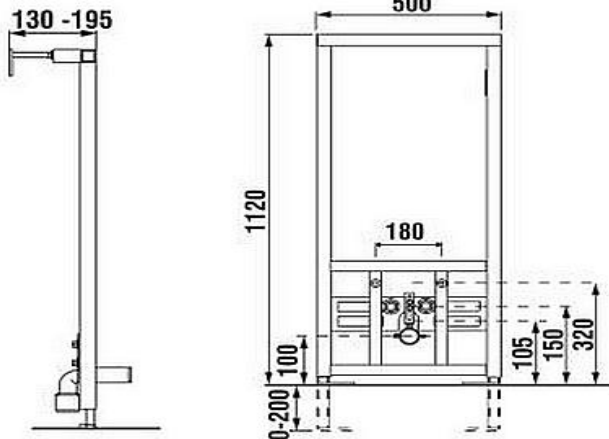

WC SYSTEM pro závěsné klozety - bytové jádro

PANEL SET pro upevnění rámu 8.9565.2 do bočních stěn bytového jádra.

- šířkové rozpětí 800 - 1100 mm

8.9365.0.000.000.1 **727** **924**
8.9565.2.000.000.1 2 908 3 695

WC SYSTEM + PANEL SET 3 636 4 619

Ceník - podomítkové moduly JIKA

Typ - popis výrobku	Číslo výrobku	A bez DPH	MOC
		bez DPH	vč. DPH

BASIC BIDET SYSTEM - zazdění

8.9364.3.000.000.1

1 618

2 055

- k namontování na zeď, s nutností obezdění
- nosnost konstrukce 400 kg

BIDET SYSTEM - sádkarton

8.9365.5.000.000.1

2 126

2 700

- pro montáž do předstěny nebo nosných zdí suchým procesem
- plynule nastavitelné nohy, výškově nastavitelné od 0 do 200 mm
- robustní konstrukce, nosnost 400 kg
- výška modulu 1 120 mm

Ceník - podomítkové moduly JIKA

Typ - popis výrobku	Číslo výrobku	A bez DPH	MOC
		bez DPH	vč. DPH

URINAL SYSTEM

8.9365.7.000.000.1 **3 431** **4 359**

- pro montáž do předstěny nebo do nosných zdí suchým procesem
- plynule nastavitelné nohy, výškově od 0 do 200 mm
- výška modulu 1 320 mm
- robustní konstrukce, nosnost 150 kg