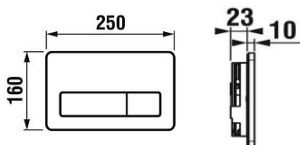

Ceník - ovládací tlačítka

Typ - popis výrobku	Číslo výrobku	A bez DPH	MOC
		bez DPH	vč. DPH

PL3 Single Flush / Dual Flush