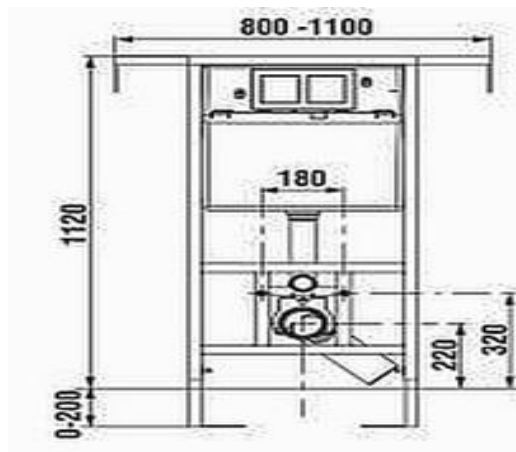

WC SYSTEM pro závěsné klozety - bytové jádro

PANEL SET pro upevnění rámu 8.9565.2 do bočních stěn bytového jádra.

- šířkové rozpětí 800 - 1100 mm

8.9365.0.000.000.1   **727**   **924**
8.9565.2.000.000.1   2 908   3 695

WC SYSTEM + PANEL SET   3 636   4 619