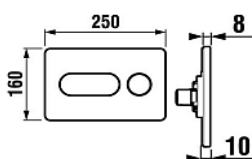

PL8 Dual Flush