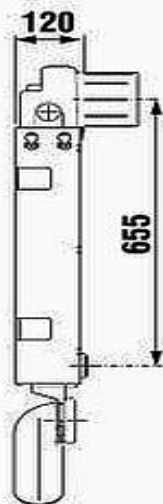

BASIC WC SYSTEM pro závěsné klozety - zazdění

8.9565.1.000.000.1 **2 343** **2 977**

- k namontování na zeď s nutností obezdění
- jednoduché obezdění díky polystyrénové výplni ve spodní části
- předezdění v rozmezí 15-85 mm, nosnost konstrukce 400 kg
- tlačítko : Single nebo Dual Flush