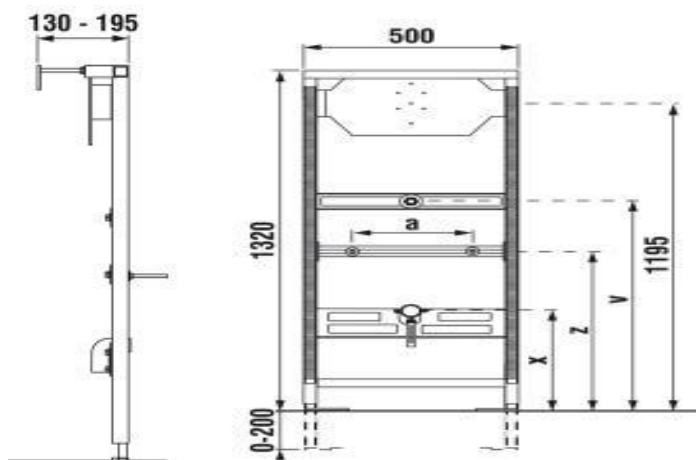

Ceník - podomítkové moduly JIKA

Typ - popis výrobku	Číslo výrobku	A bez DPH	MOC
		bez DPH	vč. DPH

URINAL SYSTEM

8.9365.7.000.000.1   **3 431**   **4 359**

- pro montáž do předstěny nebo do nosných zdí suchým procesem
- plynule nastavitelné nohy, výškově od 0 do 200 mm
- výška modulu 1 320 mm
- robustní konstrukce, nosnost 150 kg