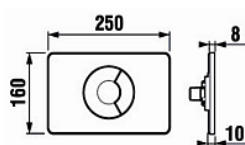

WASTE SINK SYSTEM pro závěsnou výlevku MIRA (8.5104.9)

8.9360.7.000.000.1 **3 694** **4 693**

- ukotvení na zem a do zadní stěny, pro zabudování suchým procesem
- samonosný ocelový pevný rám, nosnost 400 kg
- předezdění v rozmezí 15-75 mm
- nastavitelnost finální výšky výlevky i připojení přívodu vody
- tlačítko : Single nebo Dual Flush

Ceník - ovládací tlačítka

Typ - popis výrobku	Číslo výrobku	A bez DPH	MOC
		bez DPH	vč. DPH

PL3 Single Flush / Dual Flush

PL8 Dual Flush

PL9 Dual Flush

PL3 Single Flush-antivandal

Tlačítko PL3 Single Flush

barva bílá	8.9365.8.000.000.1	468	595
barva lesklý chrom	8.9365.9.004.000.1	808	1 026
barva matný chrom	8.9366.0.007.000.1	808	1 026
INOX antivandal, nerez	8.9366.5.000.000.1	1 423	1 808

Tlačítko PL3 Dual Flush

barva bílá	8.9366.2.000.000.1	468	595
barva lesklý chrom	8.9366.3.004.000.1	808	1 026
barva matný chrom	8.9366.4.007.000.1	808	1 026

Tlačítko PL8 Dual Flush

barva bílá, zelený kroužek	8.9364.6.000.000.1	468	595
barva lesklý chrom, matný kroužek	8.9364.6.004.000.1	808	1 026
barva matný chrom, lesklý kroužek	8.9364.6.007.000.1	808	1 026