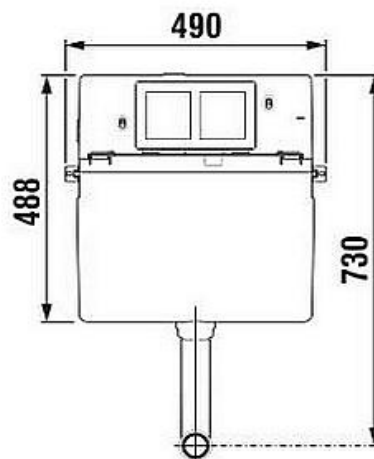

BASIC WC SYSTEM pro závěsné klozety - zazdění

8.9565.1.000.000.1 **2 343** **2 977**

- k namontování na zeď s nutností obezdění
- jednoduché obezdění díky polystyrénové výplni ve spodní části
- předezdění v rozmezí 15-85 mm, nosnost konstrukce 400 kg
- tlačítko : Single nebo Dual Flush

WC SYSTEM pro závěsné klozety - bytové jádro

PANEL SET pro upevnění rámu 8.9565.2 do bočních stěn bytového jádra.

- šířkové rozpětí 800 - 1100 mm

8.9365.0.000.000.1 **727** **924**
8.9565.2.000.000.1 2 908 3 695