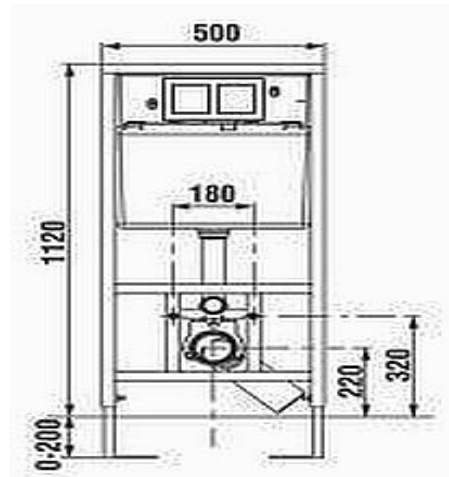

BASIC WC SYSTEM pro závěsné klozety - zazdění

8.9565.1.000.000.1 **2 343** **2 977**

- k namontování na zeď s nutností obezdění
- jednoduché obezdění díky polystyrénové výplni ve spodní části
- předezdění v rozmezí 15-85 mm, nosnost konstrukce 400 kg
- tlačítko : Single nebo Dual Flush

Ceník - podomítkové moduly JIKA

Typ - popis výrobku	Číslo výrobku	A bez DPH	MOC
		bez DPH	vč. DPH

WC SYSTEM pro závěsné klozety - sádrokarton

8.9565.2.000.000.1 **2 908** **3 695**

- samonosný ocelový rám
- ukotvení na zem a do zadní zdi, zabudování suchým procesem
- předchystané otvory v rámu **vhodné pro fixaci do sádrokartonových profilů**
- předezdění v rozmezí 15-75 mm
- upevnění do podlahy s možností nastavitelné výšky
- tlačítko : Single nebo Dual Flush

WC SYSTEM pro závěsné klozety - bytové jádro

PANEL SET pro upevnění rámu 8.9565.2 do bočních stěn bytového jádra.

- šířkové rozpětí 800 - 1100 mm

8.9365.0.000.000.1 **727** **924**
8.9565.2.000.000.1 2 908 3 695

Ceník - podomítkové moduly JIKA

Typ - popis výrobku	Číslo výrobku	A bez DPH	MOC
		bez DPH	vč. DPH

URINAL SYSTEM

8.9365.7.000.000.1 **3 431** **4 359**

- pro montáž do předstěny nebo do nosných zdí suchým procesem
- plynule nastavitelné nohy, výškově od 0 do 200 mm
- výška modulu 1 320 mm
- robustní konstrukce, nosnost 150 kg