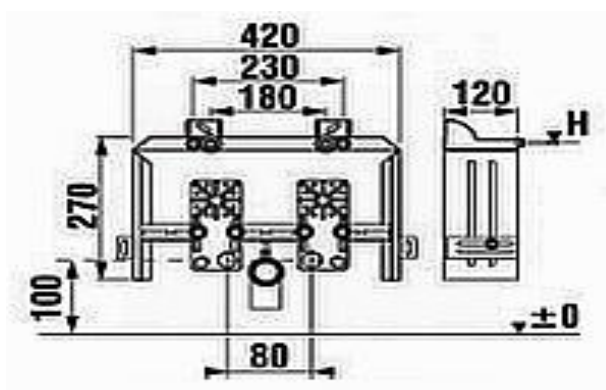

WC SYSTEM pro závěsné klozety - bytové jádro

PANEL SET pro upevnění rámu 8.9565.2 do bočních stěn bytového jádra.

- šířkové rozpětí 800 - 1100 mm

8.9365.0.000.000.1 **727** **924**
8.9565.2.000.000.1 2 908 3 695

WC SYSTEM + PANEL SET 3 636 4 619

Ceník - podomítkové moduly JIKA

Typ - popis výrobku	Číslo výrobku	A bez DPH	MOC
		bez DPH	vč. DPH

BASIC BIDET SYSTEM - zazdění

8.9364.3.000.000.1

1 618

2 055

- k namontování na zeď, s nutností obezdění
- nosnost konstrukce 400 kg

BIDET SYSTEM - sádkarton

8.9365.5.000.000.1

2 126

2 700

- pro montáž do předstěny nebo nosných zdí suchým procesem
- plynule nastavitelné nohy, výškově nastavitelné od 0 do 200 mm
- robustní konstrukce, nosnost 400 kg
- výška modulu 1 120 mm

Ceník - podomítkové moduly JIKA

Typ - popis výrobku	Číslo výrobku	A bez DPH	MOC
		bez DPH	vč. DPH

URINAL SYSTEM

8.9365.7.000.000.1 **3 431** **4 359**

- pro montáž do předstěny nebo do nosných zdí suchým procesem
- plynule nastavitelné nohy, výškově od 0 do 200 mm
- výška modulu 1 320 mm
- robustní konstrukce, nosnost 150 kg