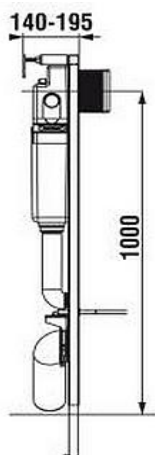

BASIC WC SYSTEM pro závěsné klozety - zazdění

8.9565.1.000.000.1 **2 343** **2 977**

- k namontování na zeď s nutností obezdění
- jednoduché obezdění díky polystyrénové výplni ve spodní části
- předezdění v rozmezí 15-85 mm, nosnost konstrukce 400 kg
- tlačítko : Single nebo Dual Flush

Ceník - podomítkové moduly JIKA

Typ - popis výrobku	Číslo výrobku	A bez DPH	MOC
		bez DPH	vč. DPH

WC SYSTEM pro závěsné klozety - sádrokarton

8.9565.2.000.000.1 **2 908** **3 695**

- samonosný ocelový rám
- ukotvení na zem a do zadní zdi, zabudování suchým procesem
- předchystané otvory v rámu **vhodné pro fixaci do sádrokartonových profilů**
- předezdění v rozmezí 15-75 mm
- upevnění do podlahy s možností nastavitelné výšky
- tlačítko : Single nebo Dual Flush

WC SYSTEM pro závěsné klozety - bytové jádro

PANEL SET pro upevnění rámu 8.9565.2 do bočních stěn bytového jádra.

- šířkové rozpětí 800 - 1100 mm

8.9365.0.000.000.1 **727** **924**
8.9565.2.000.000.1 2 908 3 695