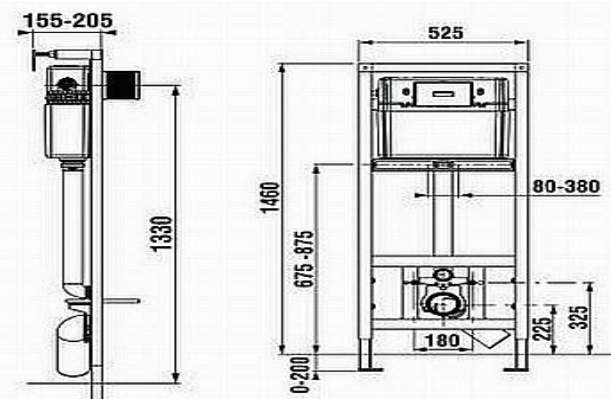

BIDET SYSTEM - sádkarton

8.9365.5.000.000.1

2 126

2 700

- pro montáž do předstěny nebo nosných zdí suchým procesem
- plynule nastavitelné nohy, výškově nastavitelné od 0 do 200 mm
- robustní konstrukce, nosnost 400 kg
- výška modulu 1 120 mm

Ceník - podomítkové moduly JIKA

Typ - popis výrobku	Číslo výrobku	A bez DPH	MOC
		bez DPH	vč. DPH

URINAL SYSTEM

8.9365.7.000.000.1 **3 431** **4 359**

- pro montáž do předstěny nebo do nosných zdí suchým procesem
- plynule nastavitelné nohy, výškově od 0 do 200 mm
- výška modulu 1 320 mm
- robustní konstrukce, nosnost 150 kg

WASTE SINK SYSTEM pro závěsnou výlevku MIRA (8.5104.9)

8.9360.7.000.000.1 **3 694** **4 693**

- ukotvení na zem a do zadní stěny, pro zabudování suchým procesem
- samonosný ocelový pevný rám, nosnost 400 kg
- předezdění v rozmezí 15-75 mm
- nastavitelnost finální výšky výlevky i připojení přívodu vody
- tlačítko : Single nebo Dual Flush