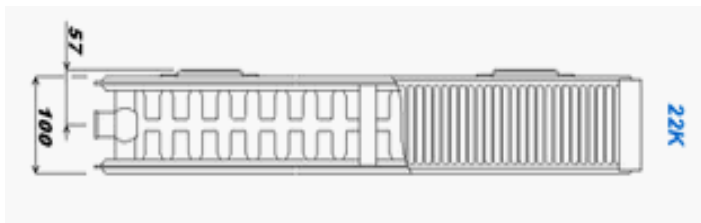

Ceník deskových radiátorů KORAD - rekonstrukce

Typ radiátoru 22K