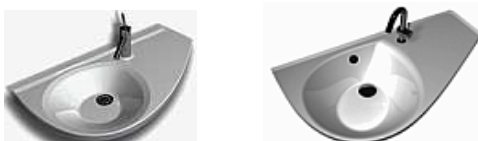

umyvadlo je možno doplnit skříňkou

Chrome - umyvadla z litého mramoru

Chrome 400	400x220	L/P	nábytkové	1 480	1 880
Chrome 600	60x490	L/P		3 354	4 262
Chrome 700	700x490	L/P		3 871	4 918
Chrome 800	800x490	L/P		4 194	5 329
Chrome 1200	1200x490	L/P		6 780	8 613

umyvadlo je možno doplnit skříňkou, nebo hrazdou

Avocado

Avocado	850x450	L/P		2 353	2 989
Avocado Comfort	950x530	L/P		3 322	4 221

Practic

Practic U	780x490	L/P		3 968	5 042
Practic S	960x490	L/P		4 162	5 288
Practic W	1160x650	L/P		4 614	5 863