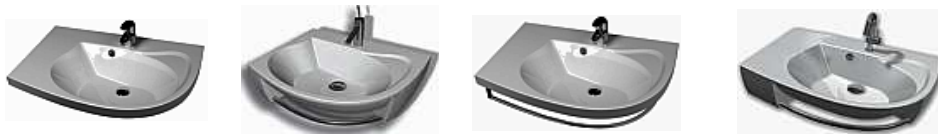

Ravak - umyvadla

Typ	Rozměry	Rám	Typ	cena A bez DPH	MOC vč. DPH

Rosa

Rosa	566x466	L/P		3 871	4 918
Rosa Comfort	780x550	L/P		4 841	6 150
Rosa Comfort N	780x550	L/P	nábytkové	3 968	5 042