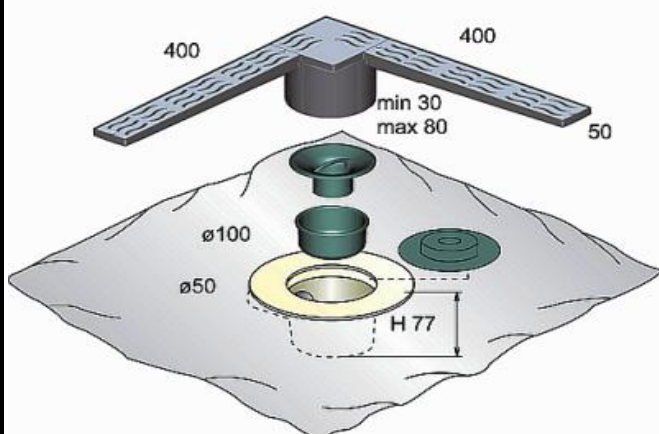

Podlahový žlab SKIPPER - rohový

rozměr : 40cm x 40cm
izolační folie : PVC 50m x 50m
mřížka : ocel nerezová

Kód	A bez DPH	MOC vč. DPH
474.111	1 571	2 243