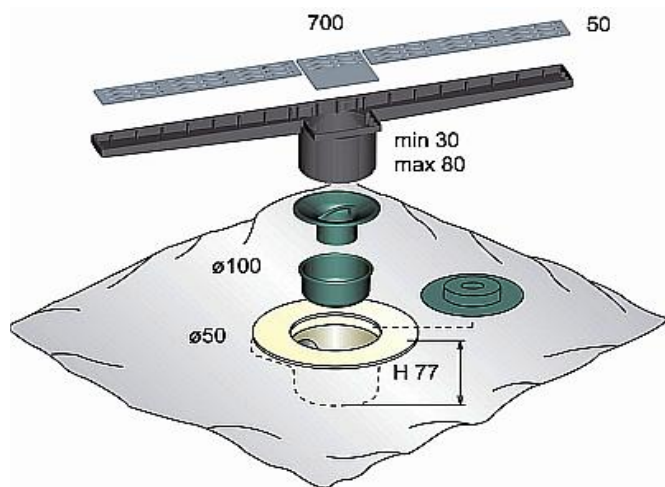

Otokové žlaby SKIPPER, MINIFLOW

Podlahový žlab SKIPPER - rovný

délka : 70cm
izolační folie : PVC 50m x 50m
mřížka : ocel nerezová

Kód	A bez DPH	MOC vč. DPH
473.111	1 571	2 243