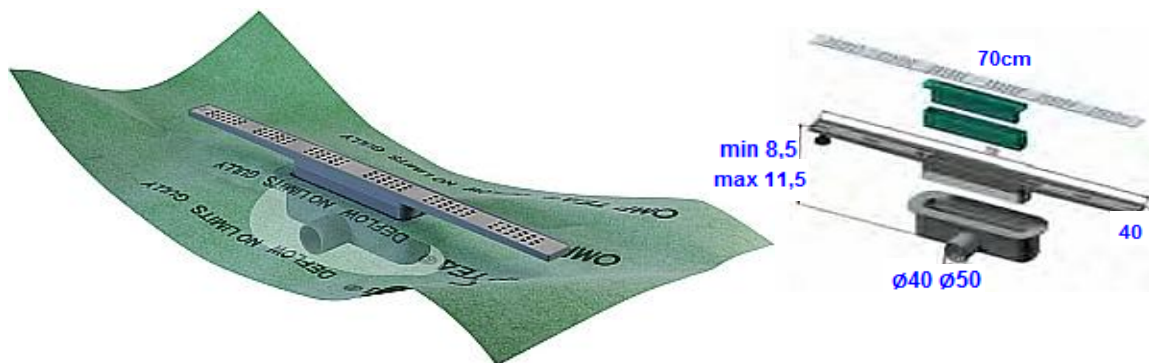

### Podlahový žlab SKIPPER - rovný

délka : 70cm  
izolační folie : PVC 50m x 50m  
mřížka : ocel nerezová

Kód	A bez DPH	MOC vč. DPH
473.111	1 571	2 243

### Podlahový žlab SKIPPER - rohový

rozměr : 40cm x 40cm  
izolační folie : PVC 50m x 50m  
mřížka : ocel nerezová

Kód	A bez DPH	MOC vč. DPH
474.111	1 571	2 243

### Podlahový žlab MINIFLOW - rovný

délka : 70cm  
krycí deska : nerezová ocel  
snadno čistitelný, vyjímatelný sifon  
konstrukce je přizpůsobena pro snadné kvalitní vsazení  
a položení dlažby

Kód	A bez DPH	MOC vč. DPH
963.106	2 341	3 343