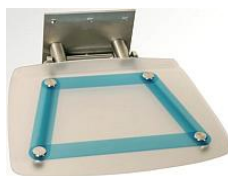

Ravak - sprchová sedátka OVO

Popis

Rozměry

Typ

cena A
bez DPH

MOC
vč. DPH

Sedátka OVO je vhodné instalovat do sprchových koutů 90x90cm. Garantovaná nosnost do 150 kg.
Doporučená výška pro instalaci sedátka je 45cm.

sedátko OVO P	čirá	2 203	2 932
	průsvitně bílá	2 203	2 932
	průsvitně oranžová	2 345	3 121

sedátko OVO B	čirá	2 203	2 932
	průsvitně bílá	2 203	2 932
	průsvitně oranžová	2 345	3 121

Chrome	bílá konstrukce	2 345	3 121
	nerez konstrukce	2 345	3 121

OVO B DECOR	BLUELINE - modré tahy	2 345	3 121
	TEXT - černé písmena	2 345	3 121