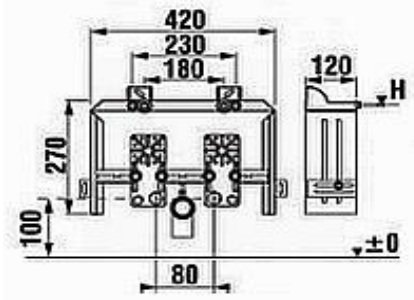

BIDET SYSTEM - podomítkový modul na zazzění