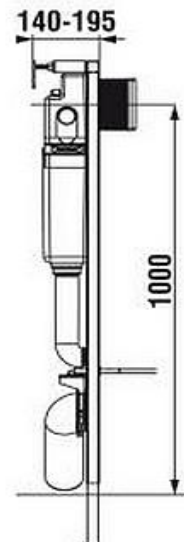

tlačítka - Single, Dual Flush

A bez DPH

MOC vč. DPH

BASIC WC SYSTÉM - 8.9565.1.000.000.1

2 515

3 348

WC SYSTEM - pro závěsné WC do sádkartonu

Samonostný ocelový rám, který se fixuje do podlahy a zadní zdi nebo do rámové konstrukce sádkartónových příček.

pevný rám

nosnost 400 kg

ukotvení na zem a do zadní zdi

samostatný ocelový rám

následně předezdění v rozmezí 15-75 mm

nastavitelnost finální výšky klozetu

tlačítka - Single, Dual Flush

A bez DPH

MOC vč. DPH

WC SYSTÉM - 8.9565.2.000.000.1

3 122

4 155

WC SYSTEM - pro závěsné WC do jádra

varianta pro panelákovou koupelnu

rozpětí 800 - 1100 mm

8 9565 2 000 000 1 + 8 9365 0 000 000 1

A bez DPH

MOC vč. DPH

PANEL SET pro upevnění rámu 895652 do bočních stěn bytového jádra

PANEL SET - 8.9365.0.000.000.1

779

1 037

k WC systému do panelákové koupelny doporučujeme zakoupit PANEL SET pro upevnění rámu