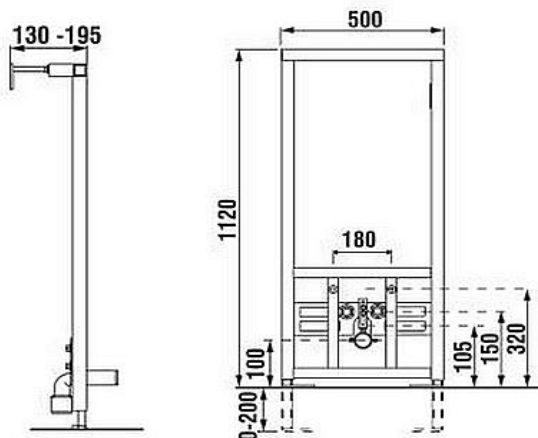

nosnost 400 kg

výška modulu 112 cm

nastavitelné nohy - 0-20 cm

A bez DPH

MOC vč. DPH

BIDET SYSTÉM - 8.9665.5.000.000.1

2 282

3 037