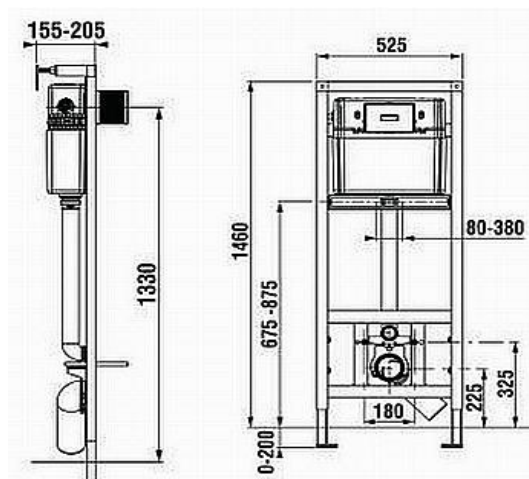

nosnost 400 kg

výška modulu 112 cm

nastavitelné nohy - 0-20 cm

A bez DPH

MOC vč. DPH

BIDET SYSTÉM - 8.9665.5.000.000.1

2 282

3 037

WASTE SINK SYSTEM - pro závěsnou výlevku

samonosný ocelový pevný rám

ukotvení na zem a do zadní stěny

nosnost 400 kg

následné předezdění v rozmezí 15-75 mm

nastavitelnost finální výšky výlevky a připojení přívodu vody