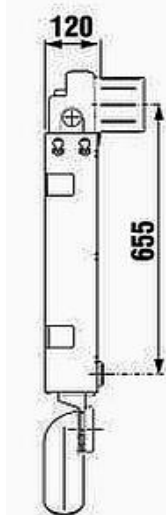

1 734

2 309

BASIC WC SYSTÉM COMPACT - pro závěsné WC na zezdění

na zed' s nutností obezdění
nosnost 400 kg
následné přezedění v rozmezí 15-85 mm
jednoduché obezdění díky polystyrénové výplni ve spodní části

tlačítka - Single, Dual Flush

A bez DPH

MOC vč. DPH

BASIC WC SYSTÉM - 8.9565.1.000.000.1

2 515

3 348

WC SYSTEM - pro závěsné WC do sádkartonu

Samonostný ocelový rám, který se fixuje do podlahy a zadní zdi nebo do rámové konstrukce sádkartónových příček.

pevný rám

nosnost 400 kg

ukotvení na zem a do zadní zdi

samostatný ocelový rám

následně předezdění v rozmezí 15-75 mm

nastavitelnost finální výšky klozetu

tlačítka - Single, Dual Flush

A bez DPH