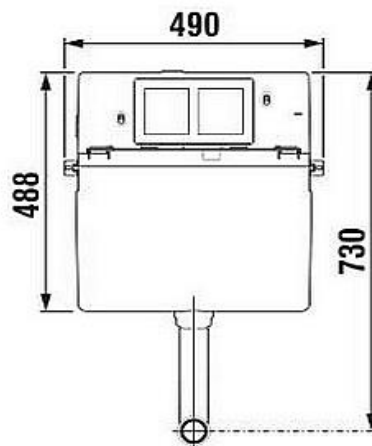

Cena A

BASIC TANK SYSTÉM COMPACT - na zezdění podomítkový modul pro samostatně stojící WC

na zed' s nutností obezdění
nosnost 400 kg
záruka 5 let