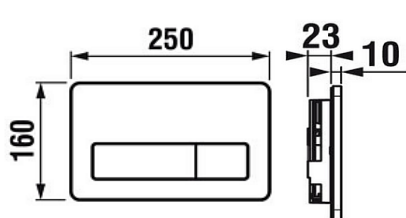

PL3 Dual Flush

PL8 Dual Flush

PL9 Dual Flush

antivandal - 160x259mm

TLAČÍTKA	A bez DPH	MOC vč. DPH
SINGLE FLUSH PL3		
tlačítko BÍLÉ	8.9365.8.000	503 669
tlačítko CR lesklý chrom	8.9365.9.004	867 1 153
tlačítko CR matný chrom	8.9366.0.007	867 1 153
INOX antivandal nerez	8.9366.5.000	1 527 2 033
DUAL FLUSH PL3		
tlačítko BÍLÉ	8.9366.2.000	503 669
tlačítko CR lesklý chrom	8.9366.3.004	867 1 153
tlačítko CR matný chrom	8.9366.4.007	867 1 153
DUAL FLUSH PL8		
tlačítko BÍLĚ	8.9364.6.000	503 669
zelený kroužek	8.9964.6.000	71 95
tlačítko CR lesklý chrom	8.9364.6.004	867 1 153
matný chrom kroužek	8.9964.6.007	96 128
tlačítko CR matný chrom	8.9364.6.007	867 1 153
lesklý chrom kroužek	8.9964.6.004	86 115
Možnost jednoduché výměny kroužků na tlačítku dle vašich představ		
DUAL FLUSH PL9		
tlačítko BÍLÉ	8.9366.2.000	503 669
tlačítko CR lesklý chrom	8.9366.3.004	867 1 153
tlačítko CR matný chrom	8.9366.4.007	867 1 153