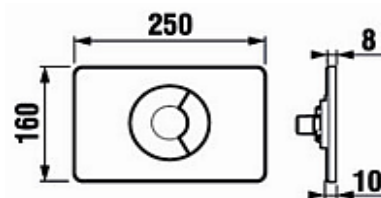

PL3 Dual Flush

PL8 Dual Flush

PL9 Dual Flush

antivandal - 160x259mm

TLAČÍTKA	A bez DPH	MOC vč. DPH
SINGLE FLUSH PL3		
tlačítko BÍLÉ	8.9365.8.000	503 669
tlačítko CR lesklý chrom	8.9365.9.004	867 1 153
tlačítko CR matný chrom	8.9366.0.007	867 1 153
INOX antivandal nerez	8.9366.5.000	1 527 2 033
DUAL FLUSH PL3		
tlačítko BÍLÉ	8.9366.2.000	503 669
tlačítko CR lesklý chrom	8.9366.3.004	867 1 153
tlačítko CR matný chrom	8.9366.4.007	867 1 153
DUAL FLUSH PL8		
tlačítko BÍLĚ	8.9364.6.000	503 669
zelený kroužek	8.9964.6.000	71 95
tlačítko CR lesklý chrom	8.9364.6.004	867 1 153
matný chrom kroužek	8.9964.6.007	96 128
tlačítko CR matný chrom	8.9364.6.007	867 1 153
lesklý chrom kroužek	8.9964.6.004	86 115
Možnost jednoduché výměny kroužků na tlačítku dle vašich představ		
DUAL FLUSH PL9		
tlačítko BÍLÉ	8.9366.2.000	503 669
tlačítko CR lesklý chrom	8.9366.3.004	867 1 153
tlačítko CR matný chrom	8.9366.4.007	867 1 153