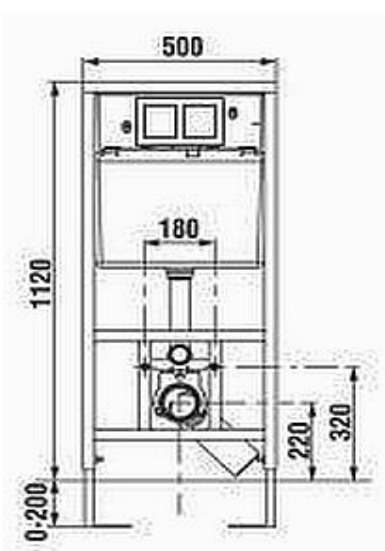

tlačítka - Single, Dual Flush

A bez DPH

MOC vč. DPH

BASIC WC SYSTÉM - 8.9565.1.000.000.1

2 515

3 348

WC SYSTEM - pro závěsné WC do sádkartonu

Samonostný ocelový rám, který se fixuje do podlahy a zadní zdi nebo do rámové konstrukce sádkartónových příček.

pevný rám

nosnost 400 kg

ukotvení na zem a do zadní zdi

samostatný ocelový rám

následně předezdění v rozmezí 15-75 mm

nastavitelnost finální výšky klozetu

tlačítka - Single, Dual Flush

A bez DPH

MOC vč. DPH

WC SYSTÉM - 8.9565.2.000.000.1

3 122

4 155

WC SYSTEM - pro závěsné WC do jádra

varianta pro panelákovou koupelnu

rozpětí 800 - 1100 mm

8 9565 2 000 000 1 + 8 9365 0 000 000 1