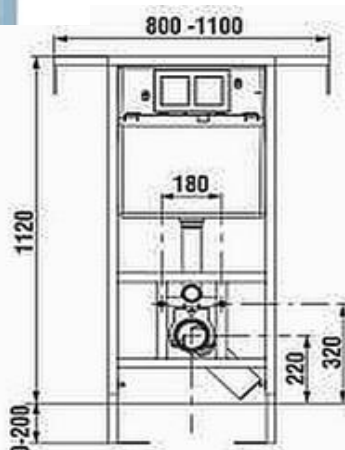

pevný rám

nosnost 400 kg

ukotvení na zem a do zadní zdi

samostatný ocelový rám

následně předezdění v rozmezí 15-75 mm

nastavitelnost finální výšky klozetu

tlačítka - Single, Dual Flush

A bez DPH

MOC vč. DPH

WC SYSTÉM - 8.9565.2.000.000.1

3 122

4 155

WC SYSTEM - pro závěsné WC do jádra

varianta pro panelákovou koupelnu

rozpětí 800 - 1100 mm

8 9565 2 000 000 1 + 8 9365 0 000 000 1

A bez DPH

MOC vč. DPH

PANEL SET pro upevnění rámu 895652 do bočních stěn bytového jádra

PANEL SET - 8.9365.0.000.000.1

779

1 037

k WC systému do panelákové koupelny doporučujeme zakoupit PANEL SET pro upevnění rámu