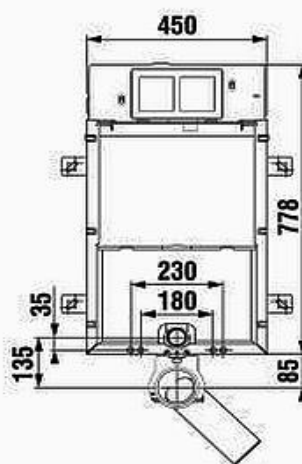

tlačítka - Single, Dual Flush

A bez DPH

MOC vč. DPH

BASIC WC SYSTÉM - 8.9565.1.000.000.1

2 515

3 348

WC SYSTEM - pro závěsné WC do sádkartonu

Samonostný ocelový rám, který se fixuje do podlahy a zadní zdi nebo do rámové konstrukce sádkartónových příček.

pevný rám

nosnost 400 kg

ukotvení na zem a do zadní zdi

samostatný ocelový rám

následně předezdění v rozmezí 15-75 mm

nastavitelnost finální výšky klozetu

tlačítka - Single, Dual Flush

A bez DPH