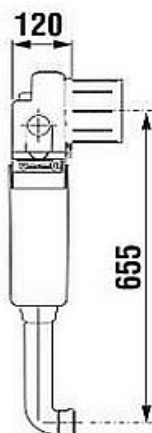

Cena A

BASIC TANK SYSTÉM COMPACT - na zezdění podomítkový modul pro samostatně stojící WC

na zed' s nutností obezdění
nosnost 400 kg
záruka 5 let