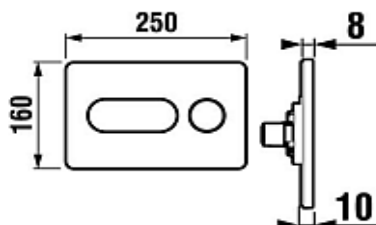

PL3 Dual Flush

PL8 Dual Flush

PL9 Dual Flush

antivandal - 160x259mm

TLAČÍTKA	A bez DPH	MOC vč. DPH
SINGLE FLUSH PL3		
tlačítko BÍLÉ	8.9365.8.000	503 669
tlačítko CR lesklý chrom	8.9365.9.004	867 1 153
tlačítko CR matný chrom	8.9366.0.007	867 1 153
INOX antivandal nerez	8.9366.5.000	1 527 2 033
DUAL FLUSH PL3		
tlačítko BÍLÉ	8.9366.2.000	503 669
tlačítko CR lesklý chrom	8.9366.3.004	867 1 153
tlačítko CR matný chrom	8.9366.4.007	867 1 153
DUAL FLUSH PL8		
tlačítko BÍLĚ	8.9364.6.000	503 669
zelený kroužek	8.9964.6.000	71 95
tlačítko CR lesklý chrom	8.9364.6.004	867 1 153
matný chrom kroužek	8.9964.6.007	96 128
tlačítko CR matný chrom	8.9364.6.007	867 1 153
lesklý chrom kroužek	8.9964.6.004	86 115
Možnost jednoduché výměny kroužků na tlačítku dle vašich představ		
DUAL FLUSH PL9		
tlačítko BÍLÉ	8.9366.2.000	503 669
tlačítko CR lesklý chrom	8.9366.3.004	867 1 153
tlačítko CR matný chrom	8.9366.4.007	867 1 153