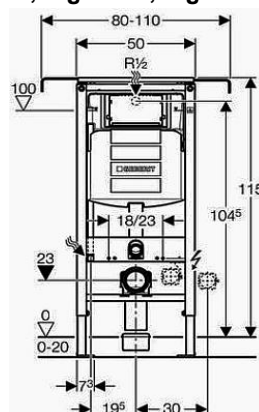

DUOFIX special pro závěsné WC - DO JÁDRA, DO SÁDROKARTONU

Pro nádržku SIGMA, výška 112 cm

Duofix je montážní prvek pro suché procesy určený k montáži mezi dvě stěny.

pro skrytou vestavbu, nevhodný pro zabetonování

pro tloušťku podlahy 0 - 20 cm

pro montáž do bytových jader

pro připojení Geberit AquaClean

nevhodná pro zabetonování

tlačítka - dvojitý splachování - Sigma 01, Sigma 10, Sigma 20, Sigma 30, Sigma 60, Sigma 70, Sigma 80

tlačítka - Start/Stop - Sigma 30, Sigma 10

A bez DPH

DUOFIX SPECIÁL - 111.355.00.5

4 037

5 373

zadní rozpěrka

DUOFIX - 111.300.00.5

3 803

5 061

DUOFIX montážní konstrukce pro VÝLEVKU

Pro nádržku SIGMA, výška 175 cm

pro konstrukce prováděné suchým procesem

k montáži do předstěnových instalací částečně vysokých nebo vysokých na výšku místnosti

k montáži do systémových stěn Geberit Duofix částečně vysokých nebo vysokých na výšku místnosti

k montáži výlevky Sphinx 300 (S8A00600000) s nástěnnou armaturou

k montáži výlevky Keramag Espital (201680600) s nástěnnou a

pro tloušťku podlahy 0-20 cm

tlačítka - dvojitý splachování - Sigma 20, Sigma 01, Sigma 30

tlačítka - Start/Stop - Sigma 30, Sigma 10

KOMBIFIX rohový - 111.565.00.1

9 195

12 239