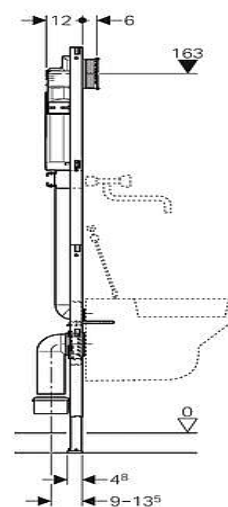

MOC vč. DPH

KOMBIFIX rohový - 111.565.00.1

9 195

12 239