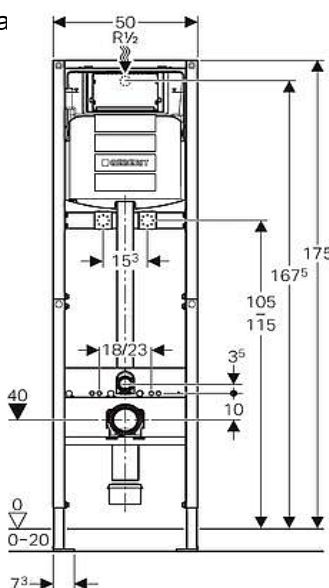

DUOFIX special pro závěsné WC - DO JÁDRA, DO SÁDROKARTONU

Pro nádržku SIGMA, výška 112 cm

Duofix je montážní prvek pro suché procesy určený k montáži mezi dvě stěny.

pro skrytou vestavbu, nevhodný pro zabetonování

pro tloušťku podlahy 0 - 20 cm

pro montáž do bytových jader

pro připojení Geberit AquaClean

nevhodná pro zabetonování

tlačítka - dvojitý splachování - Sigma 01, Sigma 10, Sigma 20, Sigma 30, Sigma 60, Sigma 70, Sigma 80

tlačítka - Start/Stop - Sigma 30, Sigma 10

DUOFIX SPECIÁL - 111.355.00.5

4 037

5 373

zadní rozpěrka

DUOFIX - 111.300.00.5

3 803

5 061

DUOFIX montážní konstrukce pro VÝLEVKU

Pro nádržku SIGMA, výška 175 cm

pro konstrukce prováděné suchým procesem

k montáži do předstěnových instalací částečně vysokých nebo vysokých na výšku místnosti

k montáži do systémových stěn Geberit Duofix částečně vysokých nebo vysokých na výšku místnosti

k montáži výlevky Sphinx 300 (S8A00600000) s nástěnnou armaturou

k montáži výlevky Keramag Espital (201680600) s nástěnnou a

pro tloušťku podlahy 0-20 cm

tlačítka - dvojitý splachování - Sigma 20, Sigma 01, Sigma 30

tlačítka - Start/Stop - Sigma 30, Sigma 10

A bez DPH

KOMBIFIX rohový - 111.565.00.1

9 195

12 239