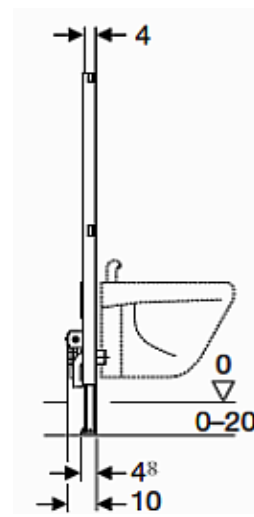

MOC vč. DPH

KOMBIFIX - 111.510.00.1

5 083

6 766

KOMBIFIX pro BIDET - NA ZAZDĚNÍ

Pro zabudování mokrým procesem do zděné předstěnové instalace

pro montáž bidetu se vzdáleností upevnění 18 cm nebo 23 cm

upevnění bidetu výškově nastavitelný

montážní hloubka nastavitelná 12 - 16 cm

upevnění pro přípojovací koleno výškově nastavitelné a zvukově izolované