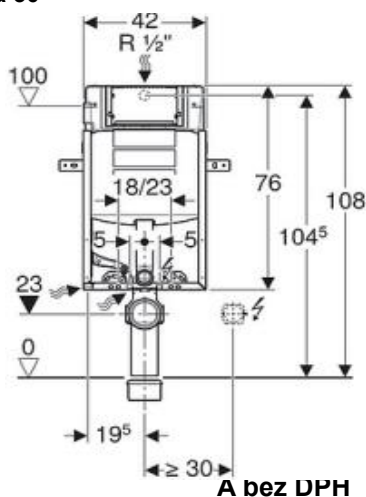

Cena A

GEBERIT

CENÍK PODOMÍTKOVÝCH SPLACHOVAČŮ DUOFIX, KOMBIFIX

KOMBIFIX ECO pro závěsné WC - NA ZAZDĚNÍ

Pro nádržku SIGMA, montážní prvek pro závěsné WC, výška 108 cm
Kombifix je montážní prvek určený pro instalaci s mokrymi procesy do masivních zděných konstrukcí nebo pro předstěnovou instalaci (před zděnou nebo betonovou stěnu) s přežděním.
pro montáž závěsného WC s vyložení do 62 cm
pro připojení Geberit AquaClean
nevhodný pro zabudování do lehkých příček
nevhodný pro zabetonování
tlačítka - dvoji splachování - Sigma 20, Sigma 01, Sigma 30
tlačítka - Start/Stop - Sigma 30, Sigma 10

A bez DPH

MOC vč. DPH

KOMBIFIX ECO - 110.302.00.5

2 867

3 815

Duofix pro závěsné WC 82cm - horní/přední ovládání

Pro nádržku OMEGA, montážní prvek pro závěsné WC, výška 82 cm
pro ovládání shora nebo zepředu
nastavitelné splachování
s odpadním kolenem 90mm, přechodkou 90/110mm
rozměry: 82 x 50 x 12 cm
tlačítka - dvoji splachování - Omega 20, 30, 60

A bez DPH

MOC vč. DPH

DUOFIX - 111.003.00.1

6 195

8 245

DUOFIX special pro závěsné WC - DO JÁDRA, DO SÁDROKARTONU

Pro nádržku SIGMA, výška 112 cm

Duofix je montážní prvek pro suché procesy určený k montáži mezi dvě stěny.