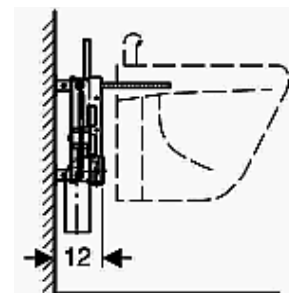

pro montáž bidetu se vzdáleností upevnění 18 cm nebo 23 cm

upevnění bidetu výškově nastavitelný

montážní hloubka nastavitelná 12 - 16 cm

upevnění pro přípojovací koleno výškově nastavitelné a zvukově izolované

A bez DPH

MOC vč. DPH

KOMBIFIX - 457.530.00.1

2 210

2 942

Doporučená výška montáže WC mísy je 40cm (rozteč mezi podlahou a horní hranou WC mísy bez sedátka).

Zaručená nosnost všech montážních prvků Geberit je 400 kg.