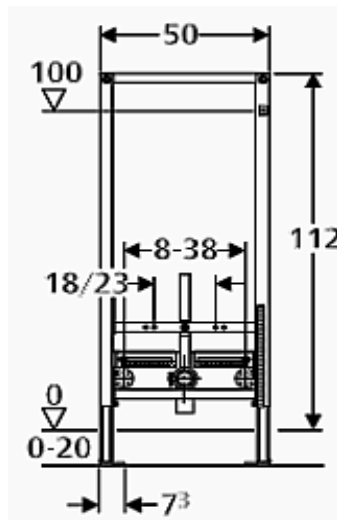

DUOFIX pro BIDET - DO SÁDROKARTONU

výška 112 cm, univerzální

pro zabudování do částečně vysoké nebo na celou výšku místnosti stěny GIS před masivní stěnou nebo stěnou prováděnou suchým procesem.

tloušťka podlahy 0 - 20 cm.

před masivní stěnou nebo stěnou prováděnou suchým procesem.

pro zabudování do systémové stěny Duofix na celou výšku místnosti.

pro zabudování do lehké příčky na celou výšku místnosti.

pro zabudování mokrým procesem do zděné předstěnové instalace.

pro bidet se stojánkovou armaturou.

A bez DPH