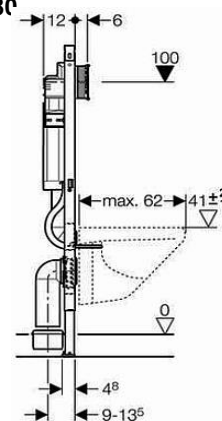

MOC vč. DPH

DUOFIX SPECIÁL - 111.355.00.5

4 037

5 373

zadní rozpěrka

DUOFIX - 111.300.00.5

3 803

5 061

DUOFIX montážní konstrukce pro VÝLEVKU

Pro nádržku SIGMA, výška 175 cm

pro konstrukce prováděné suchým procesem

k montáži do předstěnových instalací částečně vysokých nebo vysokých na výšku místnosti

k montáži do systémových stěn Geberit Duofix částečně vysokých nebo vysokých na výšku místnosti

k montáži výlevky Sphinx 300 (S8A00600000) s nástěnnou armaturou

k montáži výlevky Keramag Espital (201680600) s nástěnnou a

pro tloušťku podlahy 0-20 cm

tlačítka - dvojitý splachování - Sigma 20, Sigma 01, Sigma 30

tlačítka - Start/Stop - Sigma 30, Sigma 10