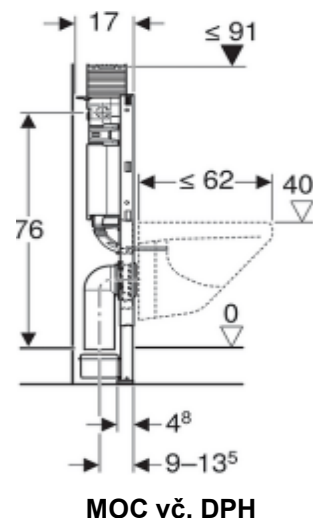

Cena A

GEBERIT

CENÍK PODOMÍTKOVÝCH SPLACHOVAČŮ DUOFIX, KOMBIFIX

KOMBIFIX ECO pro závěsné WC - NA ZAZDĚNÍ

Pro nádržku SIGMA, montážní prvek pro závěsné WC, výška 108 cm
Kombifix je montážní prvek určený pro instalaci s mokrymi procesy do masivních zděných konstrukcí nebo pro předstěnovou instalaci (před zděnou nebo betonovou stěnu) s přežděním.
pro montáž závěsného WC s vyložení do 62 cm
pro připojení Geberit AquaClean
nevhodný pro zabudování do lehkých příček
nevhodný pro zabetonování
tlačítka - dvoji splachování - Sigma 20, Sigma 01, Sigma 30
tlačítka - Start/Stop - Sigma 30, Sigma 10

A bez DPH

MOC vč. DPH

KOMBIFIX ECO - 110.302.00.5

2 867

3 815

Duofix pro závěsné WC 82cm - horní/přední ovládání

Pro nádržku OMEGA, montážní prvek pro závěsné WC, výška 82 cm
pro ovládání shora nebo zepředu
nastavitelné splachování
s odpadním kolenem 90mm, přechodkou 90/110mm
rozměry: 82 x 50 x 12 cm
tlačítka - dvoji splachování - Omega 20, 30, 60

A bez DPH

MOC vč. DPH

DUOFIX - 111.003.00.1

6 195

8 245

DUOFIX special pro závěsné WC - DO JÁDRA, DO SÁDROKARTONU

Pro nádržku SIGMA, výška 112 cm

Duofix je montážní prvek pro suché procesy určený k montáži mezi dvě stěny.

pro skrytou vestavbu, nevhodný pro zabetonování

pro tloušťku podlahy 0 - 20 cm

pro montáž do bytových jader

pro připojení Geberit AquaClean

nevhodná pro zabetonování

tlačítka - dvojitý splachování - Sigma 01, Sigma 10, Sigma 20, Sigma 30, Sigma 60, Sigma 70, Sigma 80