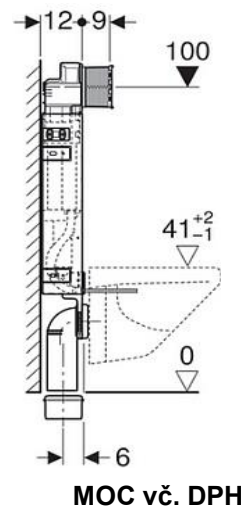

Cena A

GEBERIT

CENÍK PODOMÍTKOVÝCH SPLACHOVAČŮ DUOFIX, KOMBIFIX

KOMBIFIX ECO pro závěsné WC - NA ZAZDĚNÍ

Pro nádržku SIGMA, montážní prvek pro závěsné WC, výška 108 cm
Kombifix je montážní prvek určený pro instalaci s mokrymi procesy do masivních zděných konstrukcí nebo pro předstěnovou instalaci (před zděnou nebo betonovou stěnu) s přežděním.
pro montáž závěsného WC s vyložení do 62 cm
pro připojení Geberit AquaClean
nevhodný pro zabudování do lehkých příček
nevhodný pro zabetonování
tlačítka - dvoji splachování - Sigma 20, Sigma 01, Sigma 30
tlačítka - Start/Stop - Sigma 30, Sigma 10

A bez DPH

MOC vč. DPH

KOMBIFIX ECO - 110.302.00.5

2 867

3 815

Duofix pro závěsné WC 82cm - horní/přední ovládání

Pro nádržku OMEGA, montážní prvek pro závěsné WC, výška 82 cm
pro ovládání shora nebo zepředu
nastavitelné splachování
s odpadním kolenem 90mm, přechodkou 90/110mm
rozměry: 82 x 50 x 12 cm
tlačítka - dvoji splachování - Omega 20, 30, 60

A bez DPH

MOC vč. DPH

DUOFIX - 111.003.00.1

6 195

8 245

DUOFIX special pro závěsné WC - DO JÁDRA, DO SÁDROKARTONU

Pro nádržku SIGMA, výška 112 cm

Duofix je montážní prvek pro suché procesy určený k montáži mezi dvě stěny.