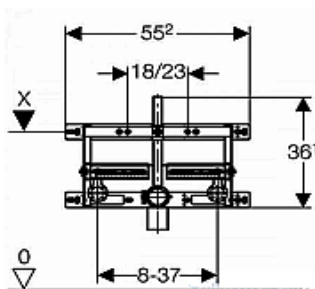

pro montáž bidetu se vzdáleností upevnění 18 cm nebo 23 cm

upevnění bidetu výškově nastavitelný

montážní hloubka nastavitelná 12 - 16 cm

upevnění pro přípojovací koleno výškově nastavitelné a zvukově izolované