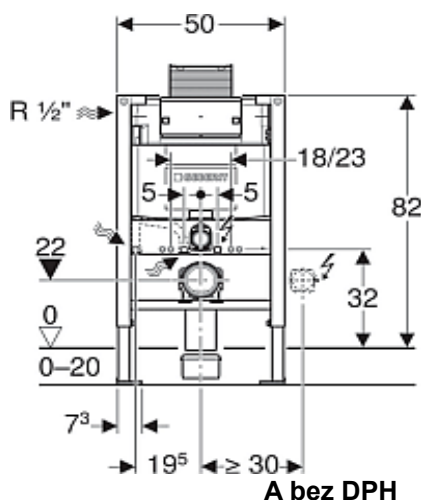

Cena A

GEBERIT

CENÍK PODOMÍTKOVÝCH SPLACHOVAČŮ DUOFIX, KOMBIFIX

KOMBIFIX ECO pro závěsné WC - NA ZAZDĚNÍ

Pro nádržku SIGMA, montážní prvek pro závěsné WC, výška 108 cm
Kombifix je montážní prvek určený pro instalaci s mokrymi procesy do masivních zděných konstrukcí nebo pro předstěnovou instalaci (před zděnou nebo betonovou stěnu) s přežděním.
pro montáž závěsného WC s vyložení do 62 cm
pro připojení Geberit AquaClean
nevhodný pro zabudování do lehkých příček
nevhodný pro zabetonování
tlačítka - dvoji splachování - Sigma 20, Sigma 01, Sigma 30
tlačítka - Start/Stop - Sigma 30, Sigma 10

A bez DPH

MOC vč. DPH

KOMBIFIX ECO - 110.302.00.5

2 867

3 815

Duofix pro závěsné WC 82cm - horní/přední ovládání

Pro nádržku OMEGA, montážní prvek pro závěsné WC, výška 82 cm
pro ovládání shora nebo zepředu
nastavitelné splachování
s odpadním kolenem 90mm, přechodkou 90/110mm
rozměry: 82 x 50 x 12 cm
tlačítka - dvoji splachování - Omega 20, 30, 60

A bez DPH

MOC vč. DPH

DUOFIX - 111.003.00.1

6 195

8 245

DUOFIX special pro závěsné WC - DO JÁDRA, DO SÁDROKARTONU

Pro nádržku SIGMA, výška 112 cm

Duofix je montážní prvek pro suché procesy určený k montáži mezi dvě stěny.

pro skrytou vestavbu, nevhodný pro zabetonování

pro tloušťku podlahy 0 - 20 cm

pro montáž do bytových jader

pro připojení Geberit AquaClean

nevhodná pro zabetonování

tlačítka - dvojitý splachování - Sigma 01, Sigma 10, Sigma 20, Sigma 30, Sigma 60, Sigma 70, Sigma 80