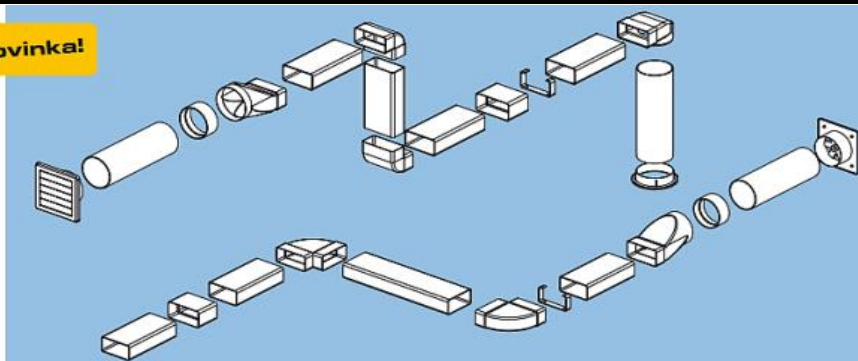

## HACO - ventilační systém kulatý Ø100

Typ

rozměr

A bez DPH

MOC vč. DPH

novinka!

**Kulatý kanál 1m, 0,5m**

V 104x1000	110,00	162,40
V 104x500	59,50	87,80