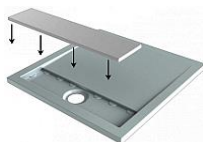

Teiko - vaničky

Typ	Barva	Rozměr	cena A bez DPH	MOC vč. DPH

Hercules

Hercules 80	bílá	80x80x3,5	2 886	3 841
Hercules 90x75	bílá	90x75x3,5	2 886	3 841
Hercules 90	bílá	90x90x3,5	3 239	4 311
Hercules 100x80	bílá	100x80x3,5	3 239	4 311
Hercules 100	bílá	100x100x3,5	3 815	5 078
Hercules 120x80	bílá	120x80x3,5	3 866	5 146
Hercules 120x90	bílá	120x90x3,5	4 100	5 457
Hercules 140x90	bílá	140x90x3,5	4 802	6 391

Odtoková část vaničky je dokovale skryta ve dně vaničky.

Pro vaničku není v nabídce krycí panel.

Vaničku je možno doplnit kovovými samonosnými nohami nebo plastovými - nejsou samonosné, je nutná podezdívka.

vhodné pro : SD 2/80 90 100 120, PSDKR 1/90 100 120 S, NSDKR 1/90 100 120 S, ESDKR 1/80 90 100 120 S